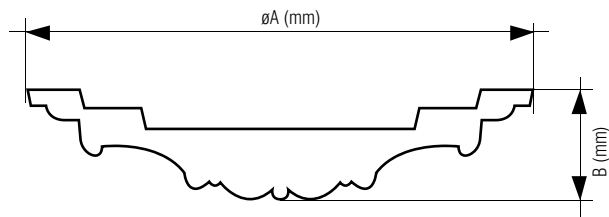

INSTALLATION INSTRUCTIONS CEILING ROSES

ONLY FULL GUARANTEE WITH DECOFIX

VOLLEDIGE GARANTIE ENKEL BIJ GEBRUIK VAN DECOFIX
GARANTIE TOTALE UNIQUEMENT AVEC COLLE DECOFIX
VOLLSTÄNDIGE GARANTIE NUR BEI DER VERWENDUNG VON DECOFIX
GARANTÍA COMPLETA SÓLO SI SE UTILIZA DECOFIX
GARANZIA COMPLETA SOLO CON DECOFIX
ГАРАНТИЯ НА ПРОДУКЦИЮ ДЕЙСТВУЕТ ТОЛЬКО ПРИ ИСПОЛЬЗОВАНИИ КЛЕЯ DECOFIX