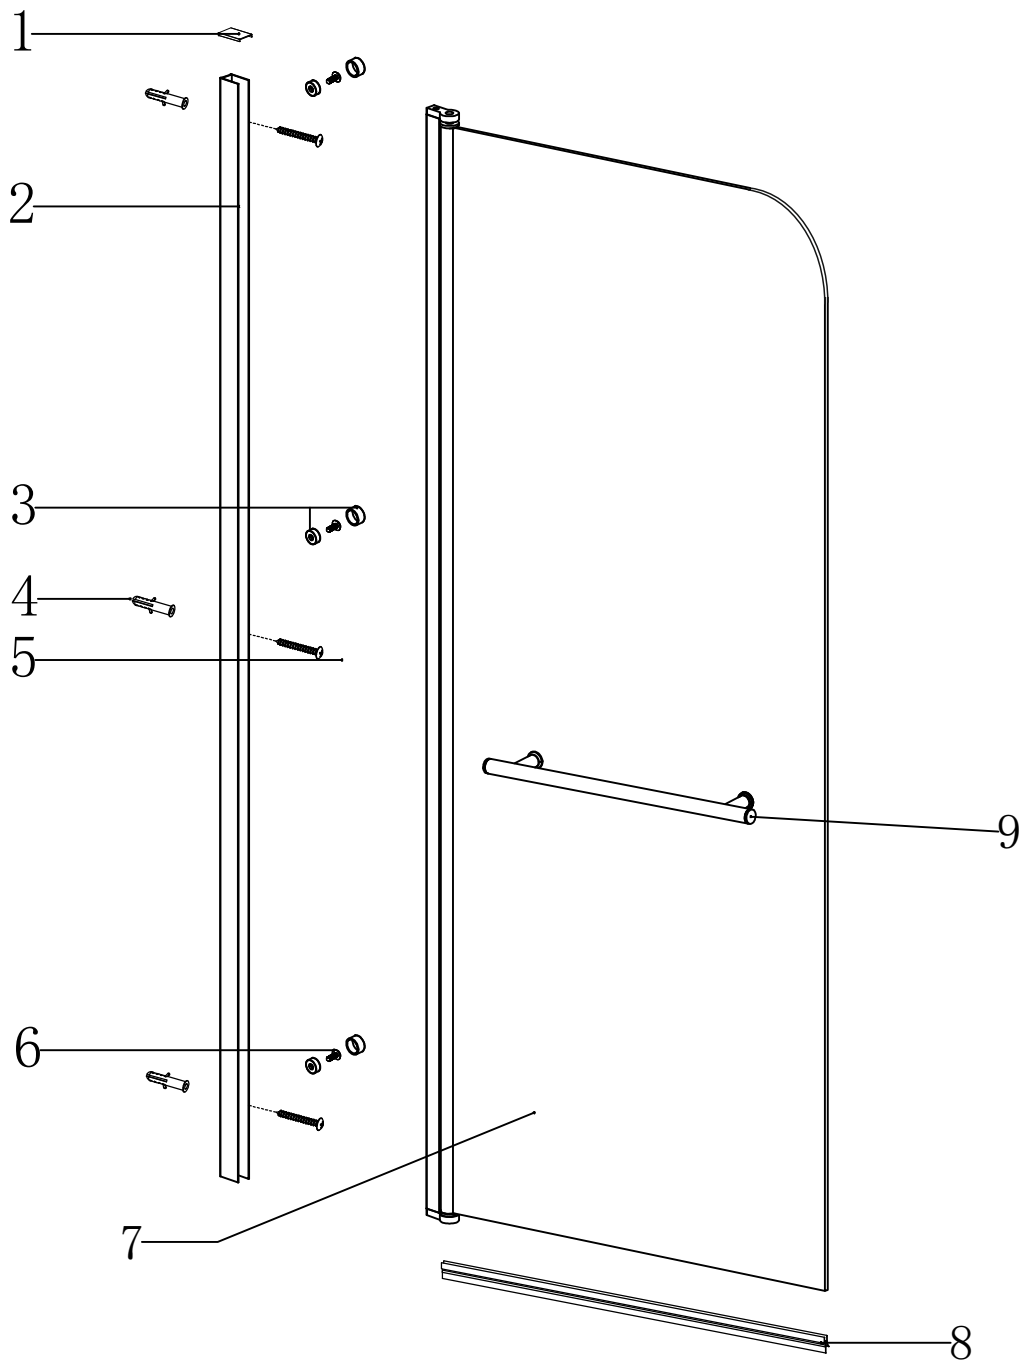

# RGW SC-14B

Условный размер(мм)	Размер с диапазоном регулировок, A(мм)
700	685-700
800	785-800
900	885-900

Ø6 Ø2.8

№	Изображение		Количество	
1			1 шт.	
2			1 шт.	
3			3 шт.	
4		∅6	3 шт.	
5		ST3. 9X35	3 шт.	
6		ST3. 5X9. 5	3 шт.	
7			1 шт.	
8			1 шт.	
9			1 шт.	
10		2. 5mm	1 шт.	