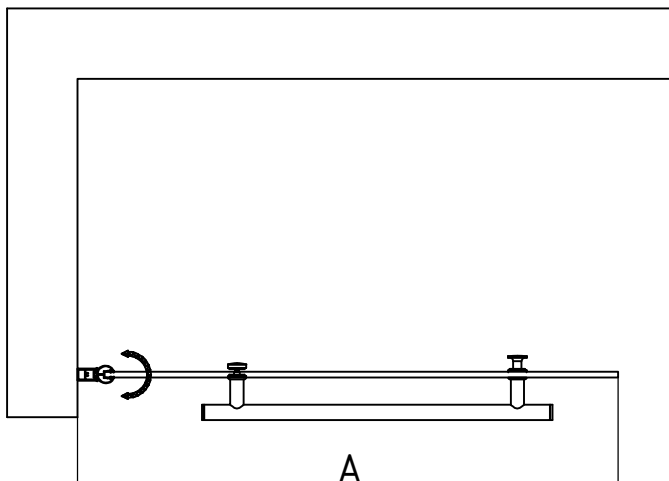

# RGW SC-14B

Условный размер(мм)	Размер с диапазоном регулировок, A(мм)
700	685-700
800	785-800
900	885-900

Ø6 Ø2.8

№	Изображение		Количество	
1			1 шт.	
2			1 шт.	
3			3 шт.	
4		∅6	3 шт.	
5		ST3. 9X35	3 шт.	
6		ST3. 5X9. 5	3 шт.	
7			1 шт.	
8			1 шт.	
9			1 шт.	
10		2. 5mm	1 шт.	