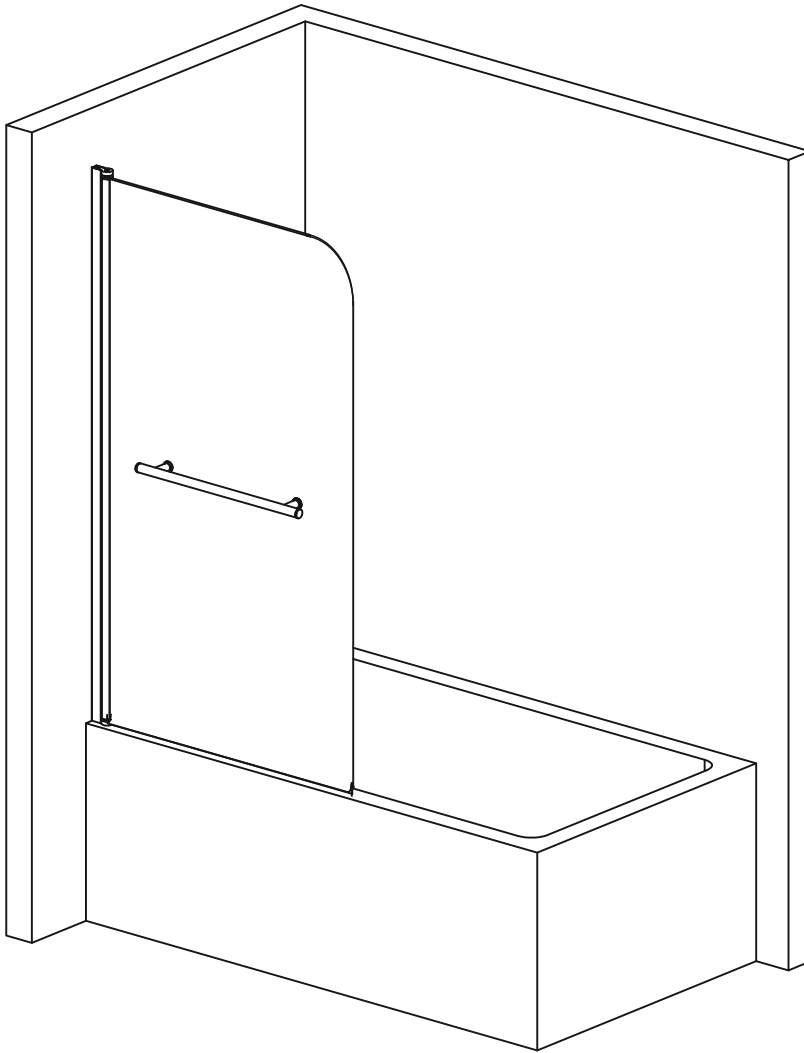

# RGW SC-14B

Условный размер(мм)	Размер с диапазоном регулировок, A(мм)
700	685-700
800	785-800
900	885-900

Ø6 Ø2.8

№	Изображение		Количество	
1			1 шт.	
2			1 шт.	
3			3 шт.	
4		∅6	3 шт.	
5		ST3. 9X35	3 шт.	
6		ST3. 5X9. 5	3 шт.	
7			1 шт.	
8			1 шт.	
9			1 шт.	
10		2. 5mm	1 шт.	