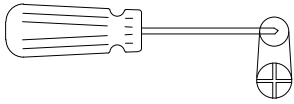

# RGW SC-14B

Условный размер(мм)	Размер с диапазоном регулировок, A(мм)
700	685-700
800	785-800
900	885-900

Ø6 Ø2.8

№	Изображение		Количество	
1			1 шт.	
2			1 шт.	
3			3 шт.	
4		∅6	3 шт.	
5		ST3. 9X35	3 шт.	
6		ST3. 5X9. 5	3 шт.	
7			1 шт.	
8			1 шт.	
9			1 шт.	
10		2. 5mm	1 шт.	